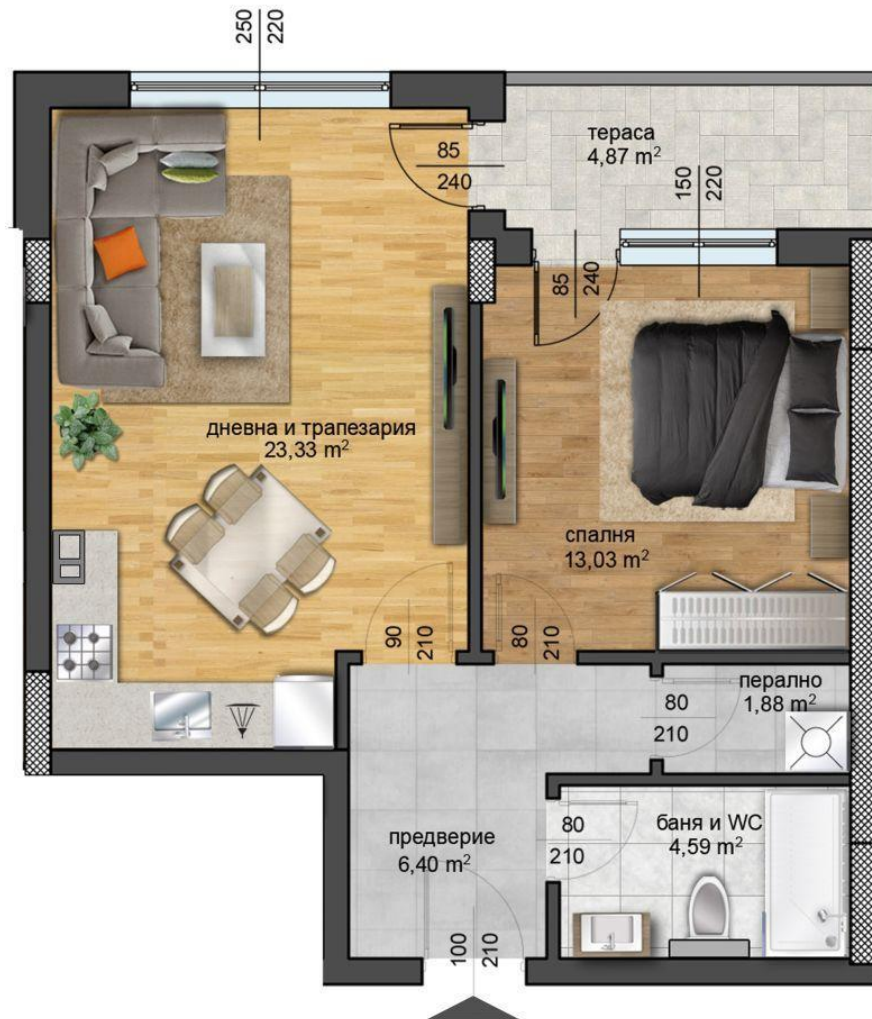

СЕКЦИЯ 6

ТИПОВ / КОТА: + 2.80, +5.60, + 8.40, +11.20, +14.00, +16.80

ВХОД
Ап. И-9,И-15,И-21
И-27,И-33,И-39

Ап. И-9,И-15,И-21
И-27,И-33,И-39

63,09 м² БЕЗ ОБЩИ ЧАСТИ

74,27 м² С ОБЩИ ЧАСТИ

За връзка с нас

Комплекс Panorama Park
кв. "Смирненски", ул. "Рая" №9
гр. Пловдив, 4000
Телефон: +359 88 2111 777
Телефон: +359 88 3777 666
Email: office@panoramapark.bg